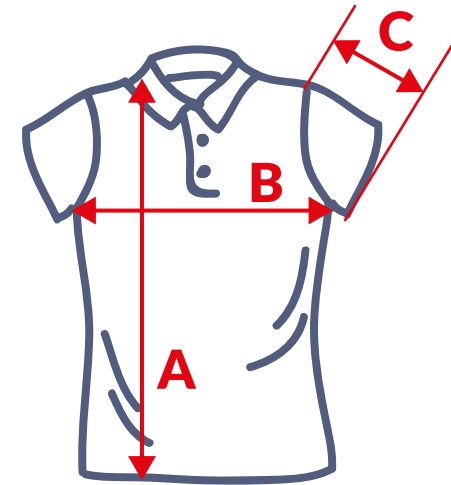

MEN'S POLO

	S	M	L	XL	XXL	3XL
Length A	70	73	75	77	80	83
Width B	54	56	58	61	64	67
Sleeve C	23	23,5	24	25	26	27

WOMEN'S POLO

	XS	S	M	L	XL
Length A	64	65	66	67	69
Width B	44,5	46,5	48,5	50,5	52,5
Sleeve C	15,5	16	16,5	17	17,5