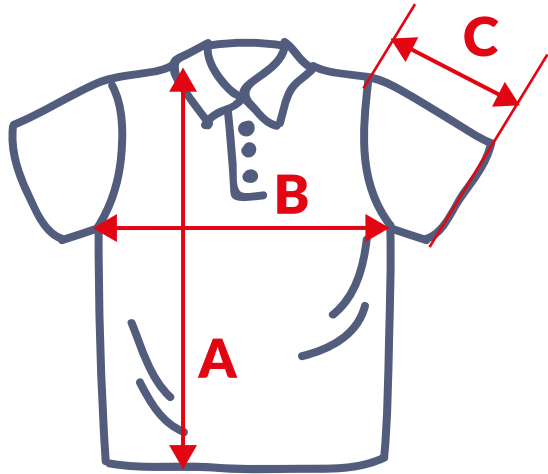

MEN'S POLO

	S	M	L	XL	XXL	3XL
Length A	70	73	75	77	80	83
Width B	54	56	58	61	64	67
Sleeve C	23	23,5	24	25	26	27

WOMEN'S POLO

	XS	S	M	L	XL
Length A	64	65	66	67	69
Width B	44,5	46,5	48,5	50,5	52,5
Sleeve C	15,5	16	16,5	17	17,5