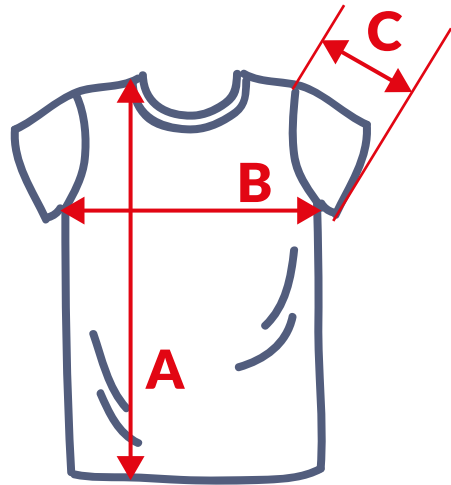

WOMEN'S T-SHIRT

	S	M	L	XL
Length A	60	62	64	66
Width B	51	53	55	57
Sleeve C	18,5	19	19,5	20

MEN'S T-SHIRT

	S	M	L	XL	XXL	3XL
Length A	72	75	77	79	82	85
Width B	53	55	57	60	63	66
Sleeve C	23	23,5	24	25	26	27