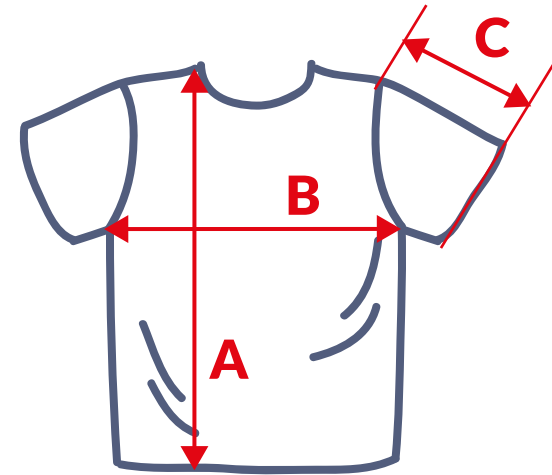

WOMEN'S T-SHIRT

	S	M	L	XL
Length A	60	62	64	66
Width B	51	53	55	57
Sleeve C	18,5	19	19,5	20

MEN'S T-SHIRT

	S	M	L	XL	XXL	3XL
Length A	72	75	77	79	82	85
Width B	53	55	57	60	63	66
Sleeve C	23	23,5	24	25	26	27