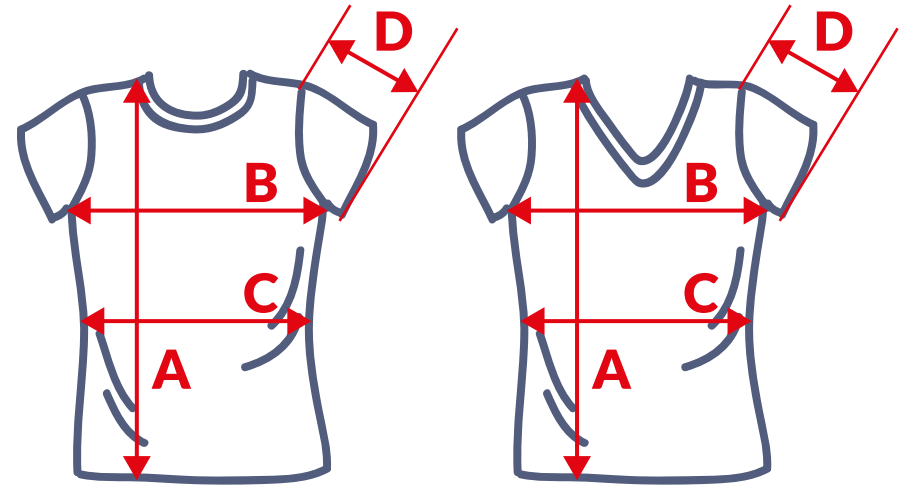

# MEN'S SLIM-FIT T-SHIRT

	S	M	L	XL	XXL
Length A	69	71	73	75	77
Width B	52	54	56	58	60
Sleeve C	18,5	19,5	20,5	21,5	22,5

# WOMEN'S SLIM-FIT T-SHIRT

	XS	S	M	L
Length A	60	62	64	66
Width B	44,5	46,5	48,5	50,5
Waist width C	43	45	47	49
Sleeve D	14,5	15	16	17