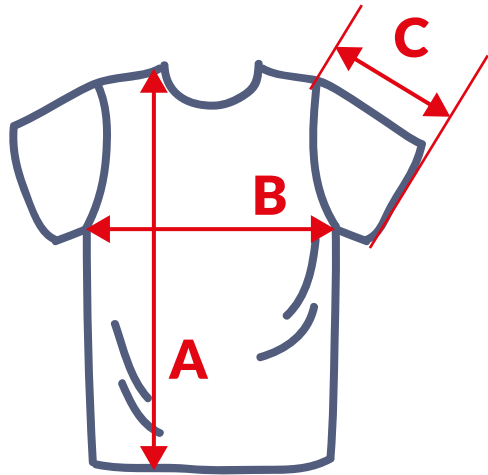

# MEN'S SLIM-FIT T-SHIRT

	S	M	L	XL	XXL
Length A	69	71	73	75	77
Width B	52	54	56	58	60
Sleeve C	18,5	19,5	20,5	21,5	22,5

# WOMEN'S SLIM-FIT T-SHIRT

	XS	S	M	L
Length A	60	62	64	66
Width B	44,5	46,5	48,5	50,5
Waist width C	43	45	47	49
Sleeve D	14,5	15	16	17