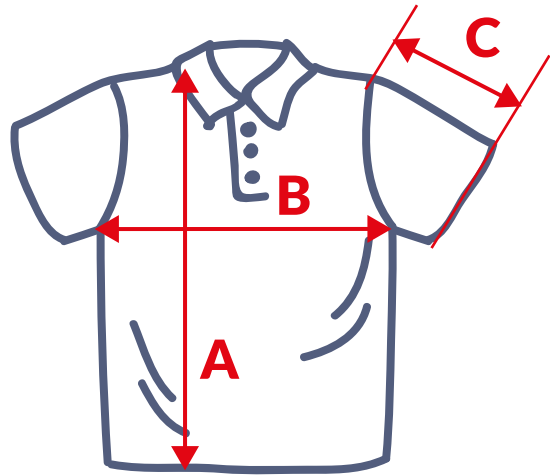

POLOSHIRT HERREN

	S	M	L	XL	XXL	3XL
Länge A	70	73	75	77	80	83
Brustweite B	54	56	58	61	64	67
Ärmel C	23	23,5	24	25	26	27

POLOSHIRT DAMEN

	XS	S	M	L	XL
Länge A	64	65	66	67	69
Brustweite B	44,5	46,5	48,5	50,5	52,5
Ärmel C	15,5	16	16,5	17	17,5