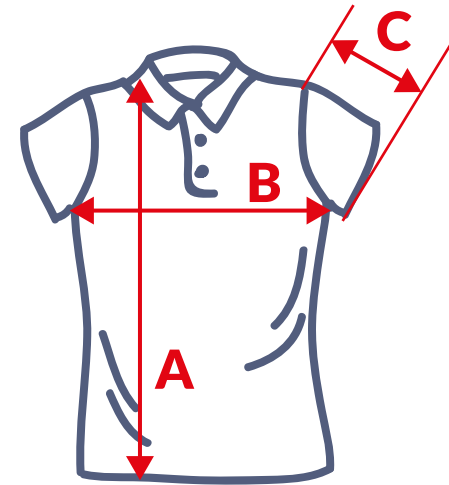

POLOSHIRT HERREN

	S	M	L	XL	XXL	3XL
Länge A	70	73	75	77	80	83
Brustweite B	54	56	58	61	64	67
Ärmel C	23	23,5	24	25	26	27

POLOSHIRT DAMEN

	XS	S	M	L	XL
Länge A	64	65	66	67	69
Brustweite B	44,5	46,5	48,5	50,5	52,5
Ärmel C	15,5	16	16,5	17	17,5