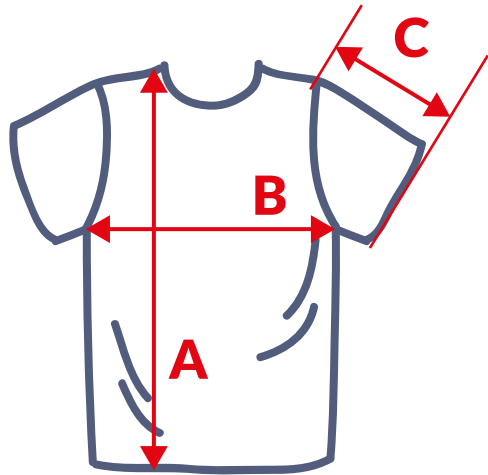

SLIM-FIT T-SHIRT HERREN

	S	M	L	XL	XXL
Länge A	69	71	73	75	77
Brustweite B	52	54	56	58	60
Ärmel C	18,5	19,5	20,5	21,5	22,5

SLIM-FIT T-SHIRT DAMEN

	XS	S	M	L
Länge A	60	62	64	66
Brustweite B	44,5	46,5	48,5	50,5
Taillenweite C	43	45	47	49
Ärmel D	14,5	15	16	17