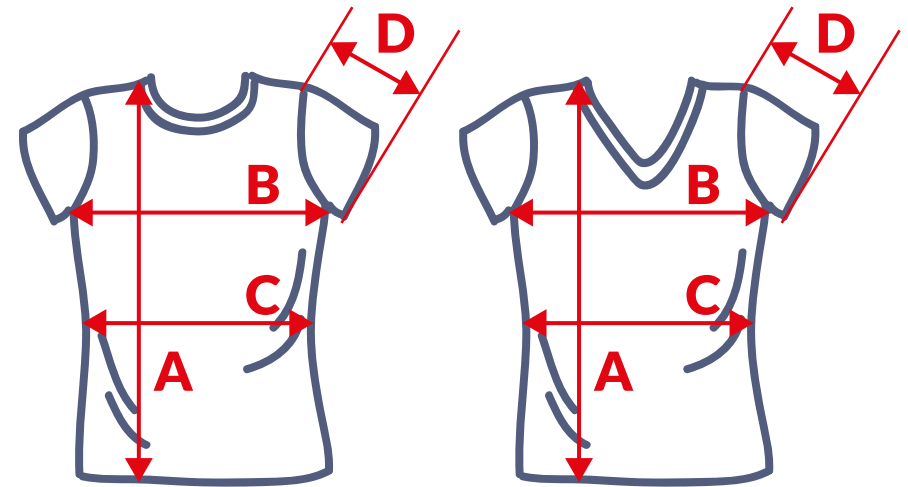

SLIM-FIT T-SHIRT HERREN

	S	M	L	XL	XXL
Länge A	69	71	73	75	77
Brustweite B	52	54	56	58	60
Ärmel C	18,5	19,5	20,5	21,5	22,5

SLIM-FIT T-SHIRT DAMEN

	XS	S	M	L
Länge A	60	62	64	66
Brustweite B	44,5	46,5	48,5	50,5
Taillenweite C	43	45	47	49
Ärmel D	14,5	15	16	17