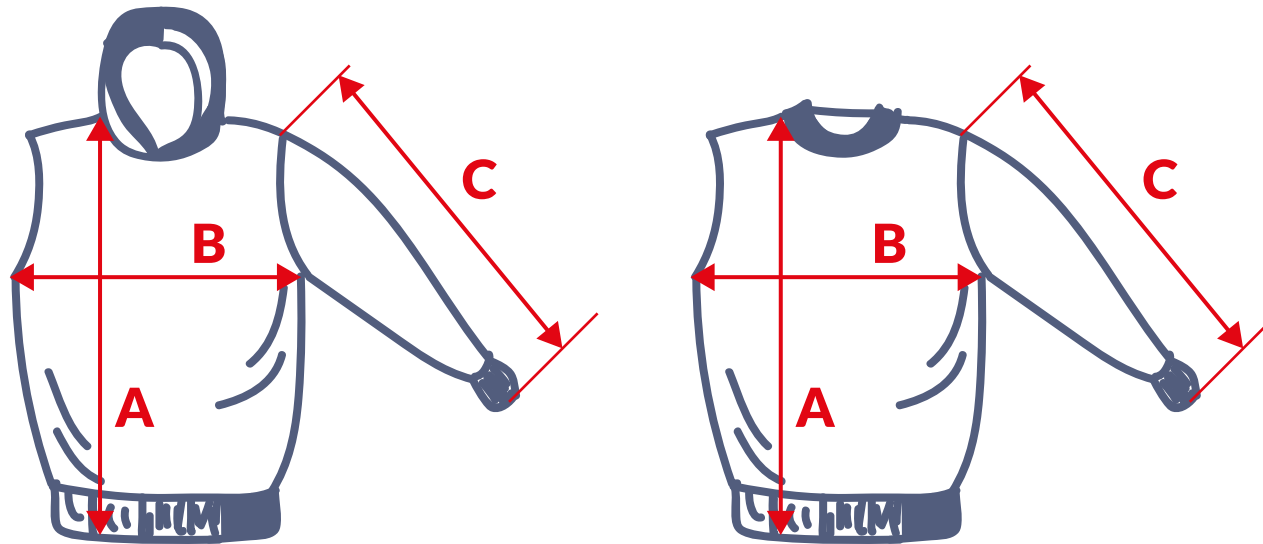

HOODIE + HALBROLLI

	S	M	L	XL	XXL
Länge A	69	72	74	76	79
Brustweite B	57	59	61	64	67
Ärmel C	68	69	70	71	72