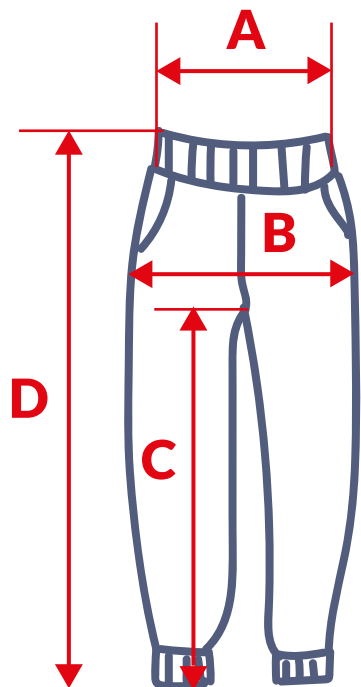

SWEATHOSE DAMEN

	S	M	L	XL	XXL
Talie A	33	35	37	39	41
Hüfte B	49	51	53	55	57
Innenbeinlänge C	70	72	73	75	76
Beinlänge D	100	102	104	106	108

Größe kann variieren: WEITE +/- 1cm
LÄNGE +/- 2cm

SWEATHOSE HERREN

	S	M	L	XL	XXL
Talie A	36	38	40	42	44
Hüfte B	50	52	54	56	58
Innenbeinlänge C	72	73,5	75	76,5	78
Beinlänge D	102	104	106	108	110

Größe kann variieren: WEITE +/- 1cm
LÄNGE +/- 2cm