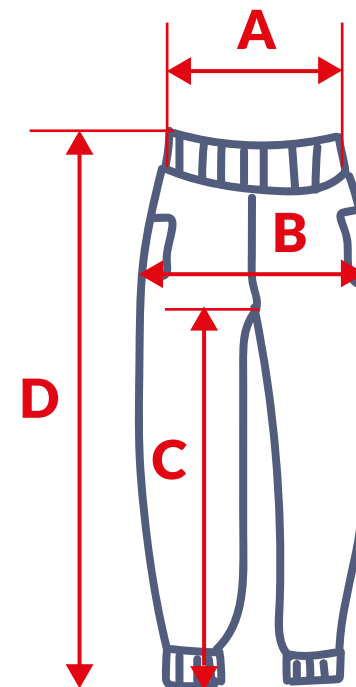

SWEATHOSE DAMEN

	S	M	L	XL	XXL
Talie A	33	35	37	39	41
Hüfte B	49	51	53	55	57
Innenbeinlänge C	70	72	73	75	76
Beinlänge D	100	102	104	106	108

Größe kann variieren: WEITE +/- 1cm
LÄNGE +/- 2cm

SWEATHOSE HERREN

	S	M	L	XL	XXL
Talie A	36	38	40	42	44
Hüfte B	50	52	54	56	58
Innenbeinlänge C	72	73,5	75	76,5	78
Beinlänge D	102	104	106	108	110

Größe kann variieren: WEITE +/- 1cm
LÄNGE +/- 2cm