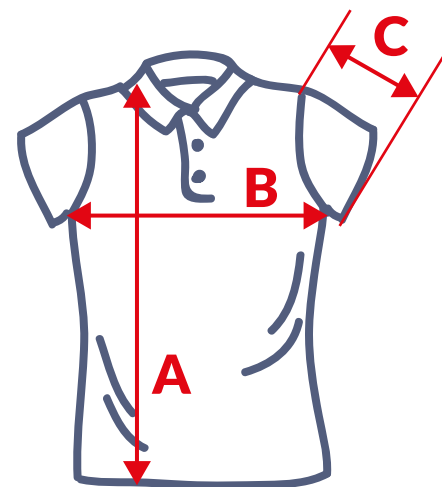

## POLO MĘSKA

	S	M	L	XL	XXL	3XL
Dł. całkowita A	70	73	75	77	80	83
Szer. zasadnicza B	54	56	58	61	64	67
Dł. rękawa C	23	23,5	24	25	26	27

## POLO DAMSKA

	XS	S	M	L	XL
Dł. całkowita A	64	65	66	67	69
Szerokość B	44,5	46,5	48,5	50,5	52,5
Dł. rękawa C	15,5	16	16,5	17	17,5