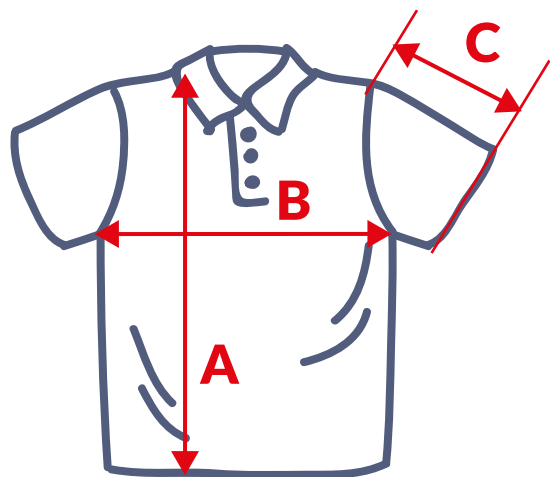

## POLO MĘSKA

	S	M	L	XL	XXL	3XL
Dł. całkowita A	70	73	75	77	80	83
Szer. zasadnicza B	54	56	58	61	64	67
Dł. rękawa C	23	23,5	24	25	26	27

## POLO DAMSKA

	XS	S	M	L	XL
Dł. całkowita A	64	65	66	67	69
Szerokość B	44,5	46,5	48,5	50,5	52,5
Dł. rękawa C	15,5	16	16,5	17	17,5