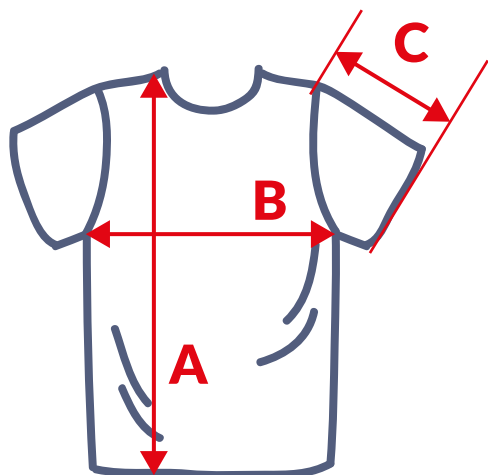

KOSZULKA MĘSKA SLIM

	S	M	L	XL	XXL
Dł. całkowita A	69	71	73	75	77
Szerokość B	52	54	56	58	60
Dł. rękawa C	18,5	19,5	20,5	21,5	22,5

KOSZULKA DAMSKA SLIM

	XS	S	M	L
Dł. całkowita A	60	62	64	66
Szerokość B	44,5	46,5	48,5	50,5
Szer. w talii C	43	45	47	49
Dł. rękawa D	14,5	15	16	17