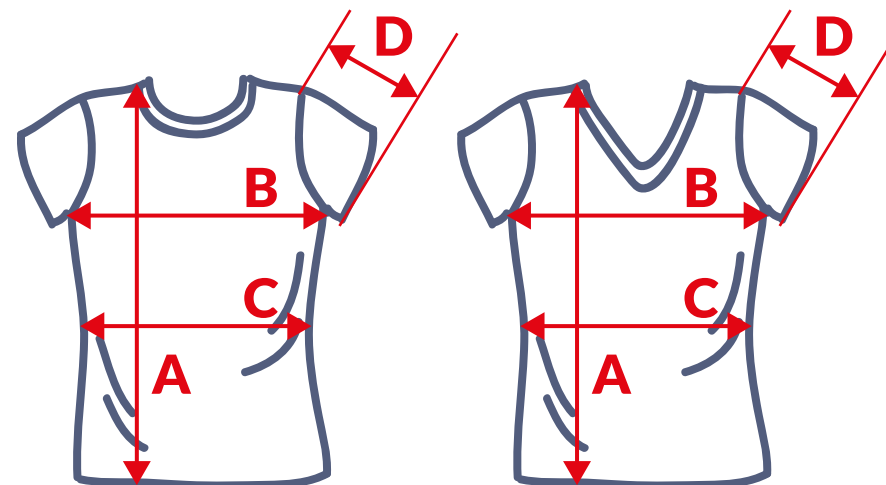

KOSZULKA MĘSKA SLIM

	S	M	L	XL	XXL
Dł. całkowita A	69	71	73	75	77
Szerokość B	52	54	56	58	60
Dł. rękawa C	18,5	19,5	20,5	21,5	22,5

KOSZULKA DAMSKA SLIM

	XS	S	M	L
Dł. całkowita A	60	62	64	66
Szerokość B	44,5	46,5	48,5	50,5
Szer. w talii C	43	45	47	49
Dł. rękawa D	14,5	15	16	17